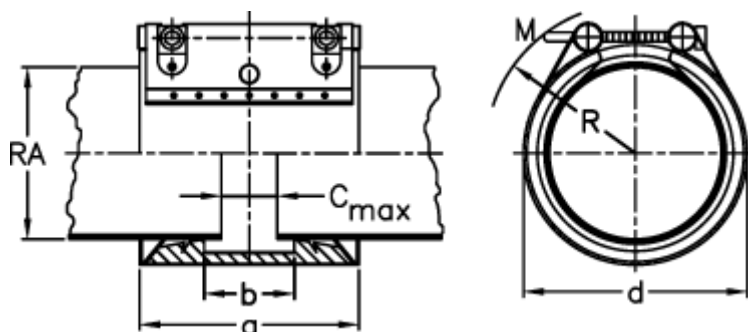

Varenummer: 025838220219
Beskrivelse: Norma Connect Kobling
FL2A W4 Ø=219,1 EPDM, 9,2 bar

Mål

a	= 138	RA min-RA max = 216,9-221,3
b	= 74	Vægt pr stk. = 3.3
C max med båndindlæg	= 35	
d	= 246	
M (Skrue)	= M12	
Nominelt tryk (bar)	= 9.2	
R	= 152	
RA	= 219.1	